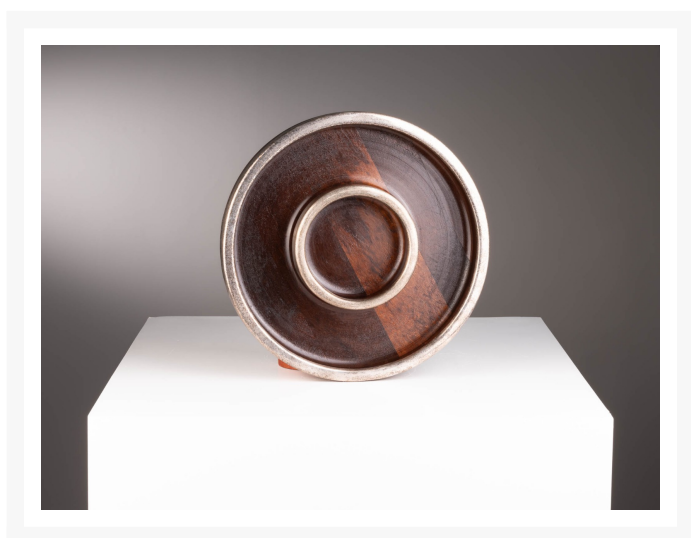

Petisqueira redonda

Product Images

Informações Adicionais

Designer	não atribuído
Materiais	madeira, metal
disponibilidade	produto disponível

dimensões

Largura: 31

Profundidade:

Altura: