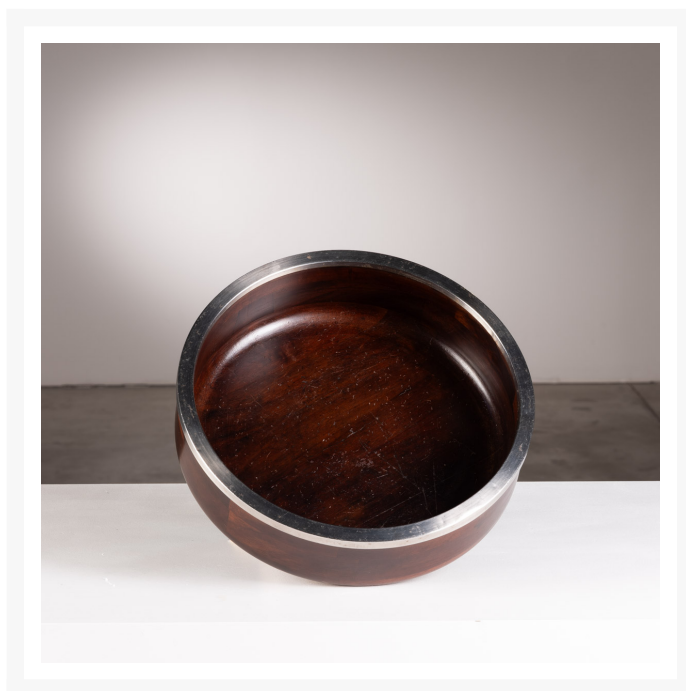

Bowl borda prata

Product Images

Informações Adicionais

| | |
|-----------------|--------------------|
| Designer | não atribuído |
| Materiais | madeira, metal |
| disponibilidade | produto disponível |

dimensões

Largura: 30d

Profundidade: 9h

Altura: 9