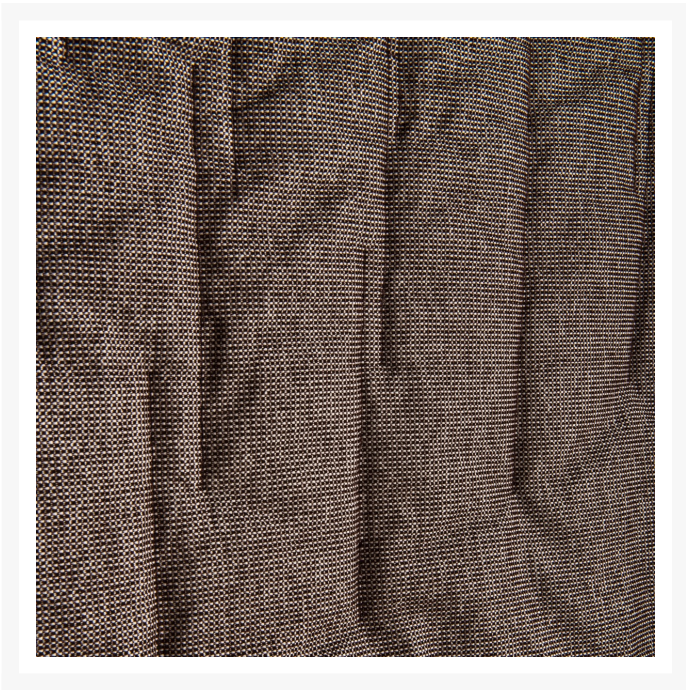

panneau "faquir"

Product Images

Descrição

painel em algodão com trama em poliéster, manta acrílica e latão fundido série limitada de 10

Informações Adicionais

Designer	Pedro Ávila
Materiais	tecido
disponibilidade	produto disponível

Dimensões: 192x132