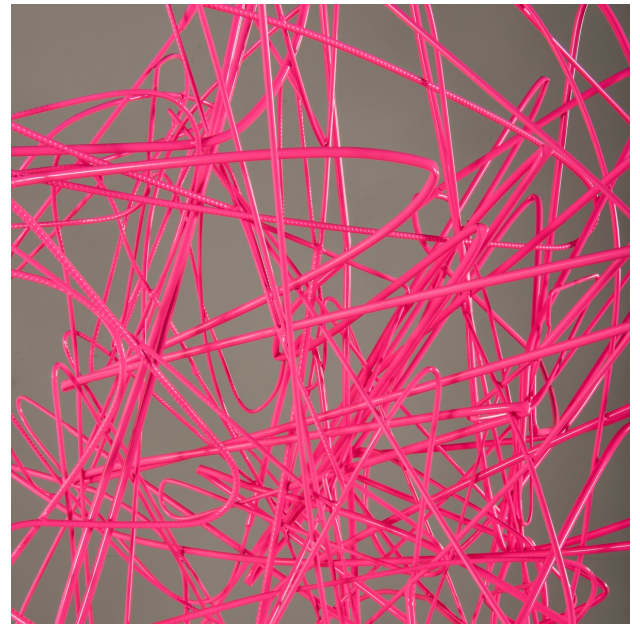

Luminária "Rabisco" 1

Product Images

Descrição

luminária de piso em aço carbono e pintura eletrostática rosa peça única

Informações Adicionais

Designer	Marcelo Stefanovicz
Materiais	metal
disponibilidade	produto disponível

dimensões

Largura: 100
Profundidade:
Altura: 215