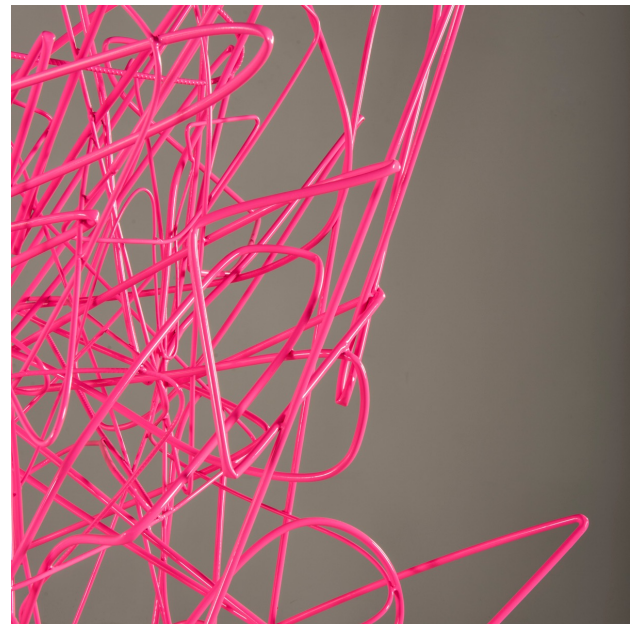

Luminária "Rabisco" 1

Product Images

Descrição

luminária de piso em aço carbono e pintura eletrostática rosa peça única

Informações Adicionais

Designer	Marcelo Stefanovicz
Materiais	metal
disponibilidade	produto disponível

dimensões

Largura: 100
Profundidade:
Altura: 215