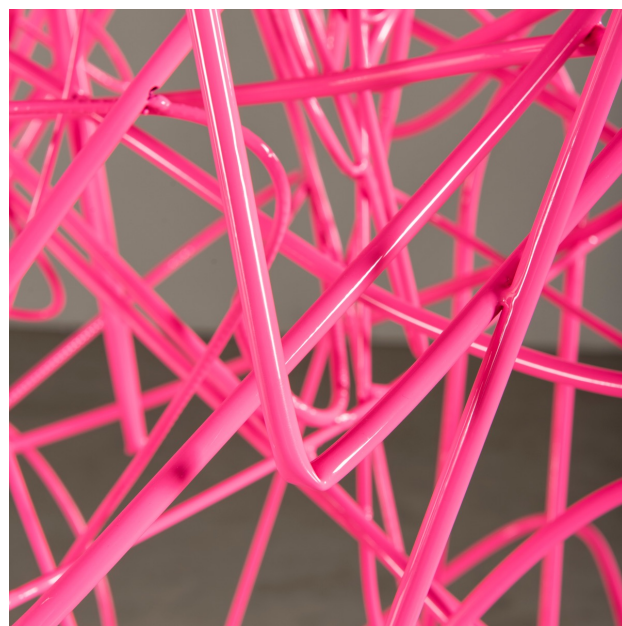

Luminária "Rabisco" 1

Product Images

Descrição

luminária de piso em aço carbono e pintura eletrostática rosa peça única

Informações Adicionais

Designer	Marcelo Stefanovicz
Materiais	metal
disponibilidade	produto disponível

dimensões

Largura: 100
Profundidade:
Altura: 215