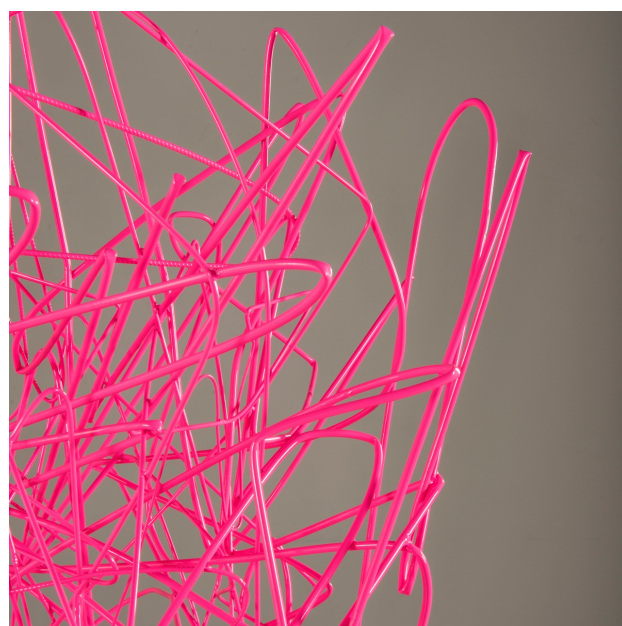

Luminária "Rabisco" 1

Product Images

Descrição

luminária de piso em aço carbono e pintura eletrostática rosa peça única

Informações Adicionais

Designer	Marcelo Stefanovicz
Materiais	metal
disponibilidade	produto disponível

dimensões

Largura: 100
Profundidade:
Altura: 215