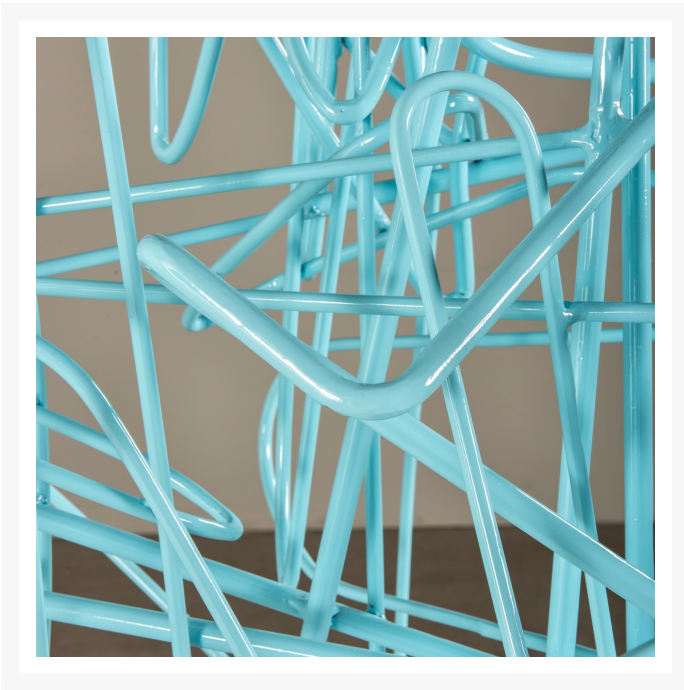

## Luminária "Rabisco" 3

## Descrição

---

luminária de piso em aço carbono e pintura eletrostática azul peça única

### dimensões

Largura: 80

Profundidade:

Altura: 178