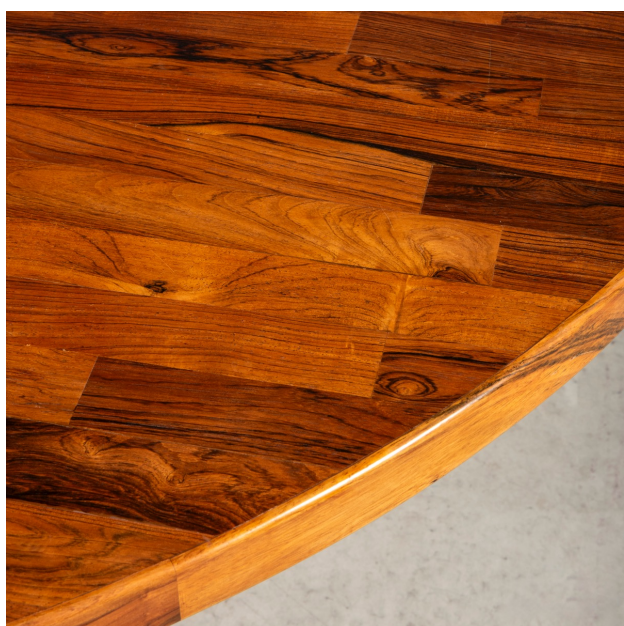

Mesa Guarujá

Product Images

Descrição

brasil, 1960's

tampo em jacarandá maciço e base em concreto revestido em couro

Informações Adicionais

Designer	Jorge Zalszupin
Materiais	madeira

Dimensões: 180x180x70cm