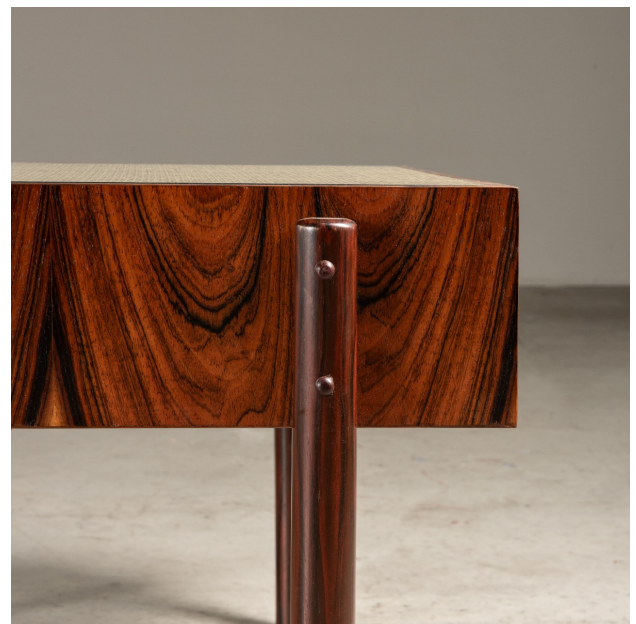

mesa lateral "adi"

Product Images

Descrição

mesa lateral com pés e estrutura em madeira e tampo em palhinha natural peça disponível para pronta entrega

Informações Adicionais

Designer	HC
Materiais	madeira
disponibilidade	produto sob encomenda

dimensões

Largura: 70

Profundidade: 70

Altura: 50