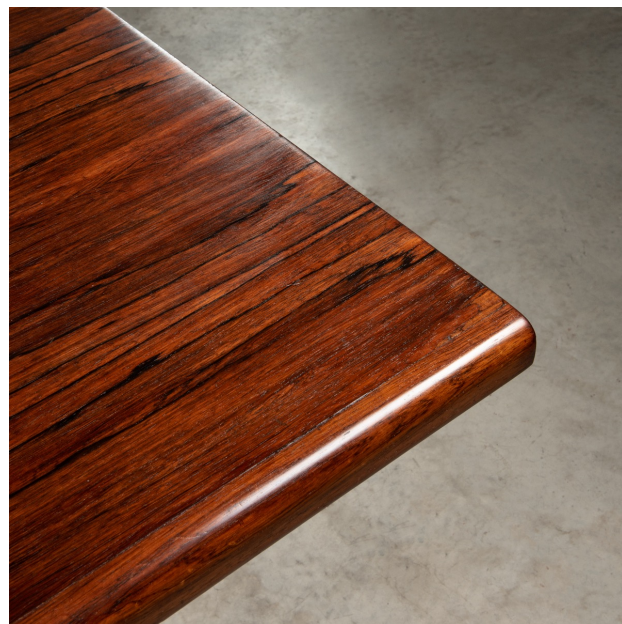

mesa de jantar em jacarandá

Product Images

Descrição

mesa de jantar retangular em jacarandá com tampo folheado e base composta por duas colunas ovais unidas por barra horizontal e pés esculpidos em madeira maciça. década de 1960, desenho de francesco scapinelli para novo rumo

Informações Adicionais

Designer	Novo Rumo
Materiais	madeira
disponibilidade	produto disponível

dimensões

Largura: 95

Profundidade: 217

Altura: 75