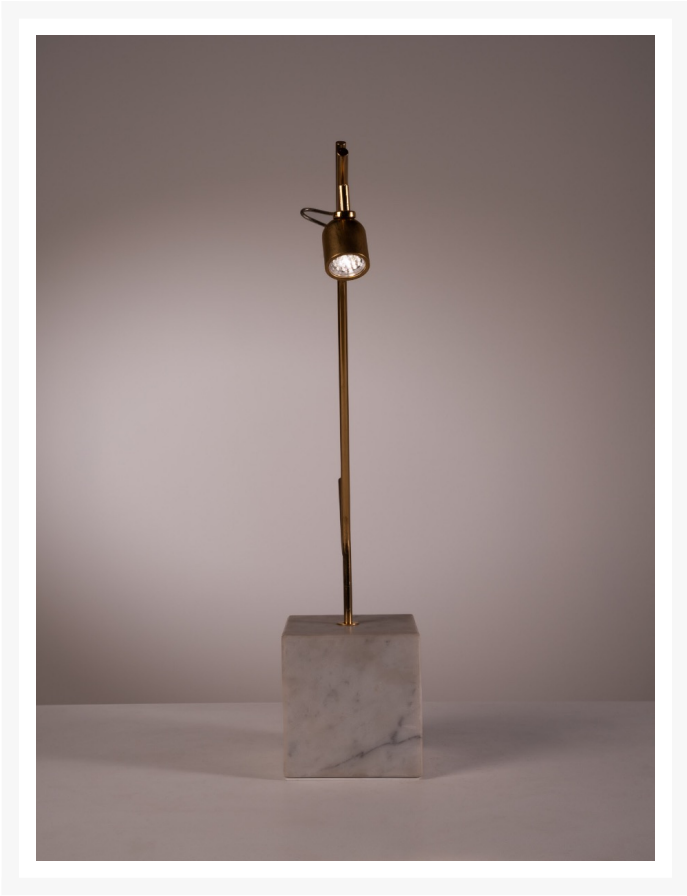

luminária de mesa haste

Product Images

Descrição

luminária de mesa com base em pedra mármore haste e estrutura com ímã em aço cromado na cor ouro velho

Informações Adicionais

Designer	Maneco Quinderé
Materiais	metal
disponibilidade	produto disponível

dimensões

Largura: 12

Profundidade:

Altura: 51