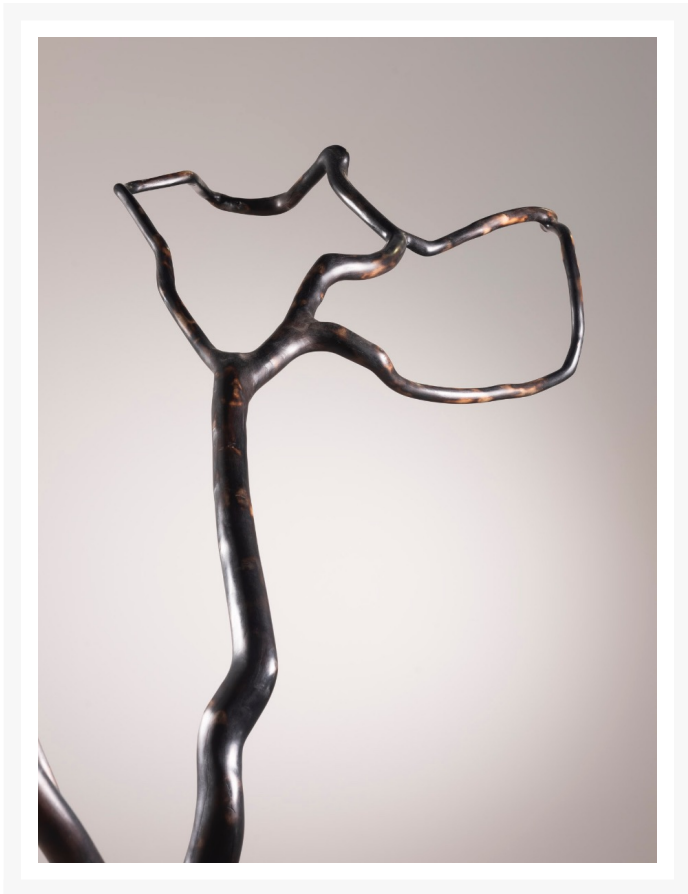

## escultura "galho"

## Descrição

---

escultura de árvore "galho" feita a partir de madeira de descarte urbano peça única para pronta entrega

### dimensões

Largura: 200

Profundidade:

Altura: 215