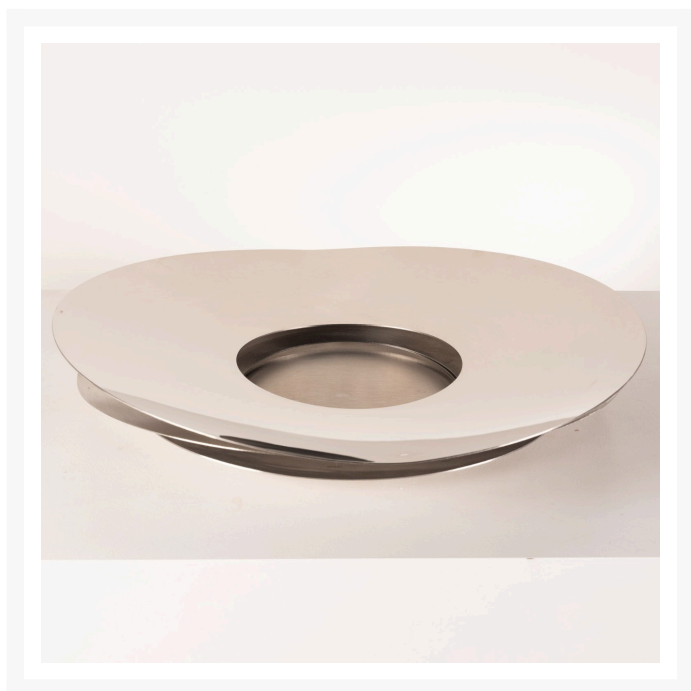

fruteira "slice"

Product Images

Descrição

anos 2000 centro de mesa ou fruteira slice, em aço inox peça disponível para pronta entrega

Informações Adicionais

Designer	Ronald Sasson
Materiais	metal
disponibilidade	produto disponível

dimensões

Largura: 51

Profundidade: 50

Altura: 11