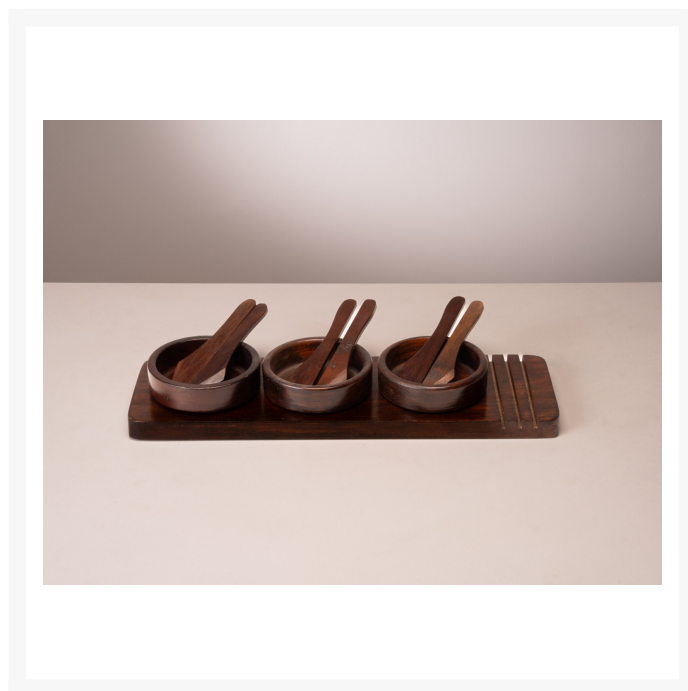

Petisqueira retangular

Product Images

Descrição

petisqueira retangular em madeira, com 3 buracos para mini potes e 6 colheres, também em madeira Produto disponível para pronta entrega

Informações Adicionais

Designer	não atribuído
Materiais	madeira
disponibilidade	produto disponível

dimensões

Largura: 12

Profundidade:

Altura: 6