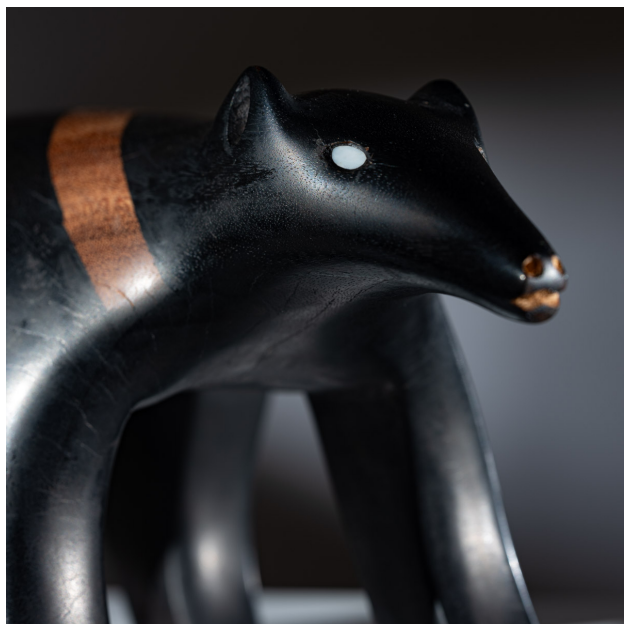

banco "tamanduá bandeira"

Product Images

Descrição

banco criado por uhuru mehinaku, mestre artesão do grupo indígena mehinaku localizado no parque indígena do xingu, mato grosso. esculpido em piranheira - madeira da amazônia | acabamentos em cera de abelha, concha de caramujo, resina de ingá e carvão peça única

Informações Adicionais

Designer	Uruhu Mehinaku
Status Produto	Em exibição
Materiais	madeira
disponibilidade	produto disponível

dimensões

Largura: 23
Profundidade: 62
Altura: 25