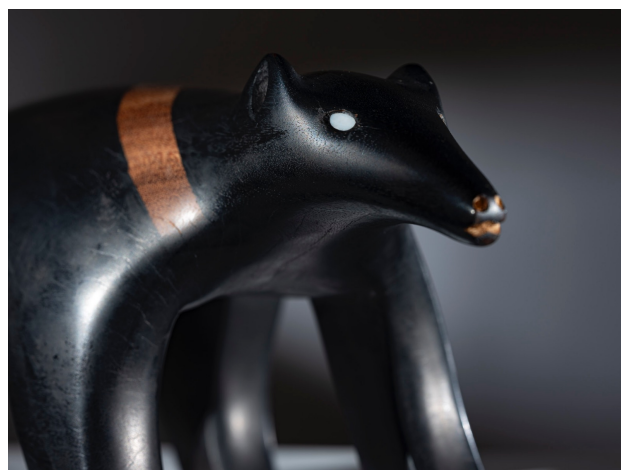

banco "tamanduá bandeira"

Product Images

Descrição

banco criado por uhuru mehinaku, mestre artesão do grupo indígena mehinaku localizado no parque indígena do xingu, mato grosso. esculpido em piranheira - madeira da amazônia | acabamentos em cera de abelha, concha de caramujo, resina de ingá e carvão peça única

Informações Adicionais

Designer	Uruhu Mehinaku
Status Produto	Em exibição
Materiais	madeira
disponibilidade	produto disponível

dimensões

Largura: 23
Profundidade: 62
Altura: 25