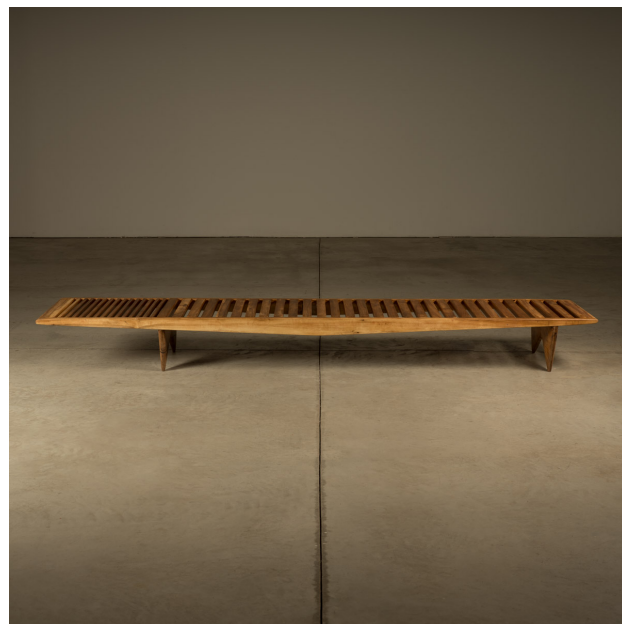

## banco ripado com futon

### Product Images

## Descrição

---

banco ripado em madeira imbuia com futon de martin eisler circa 1955

## Informações Adicionais

---

Designer	Martin Eisler
Status Produto	Em exibição
Materiais	madeira
disponibilidade	produto disponível

Dimensões: 250x50x30cm