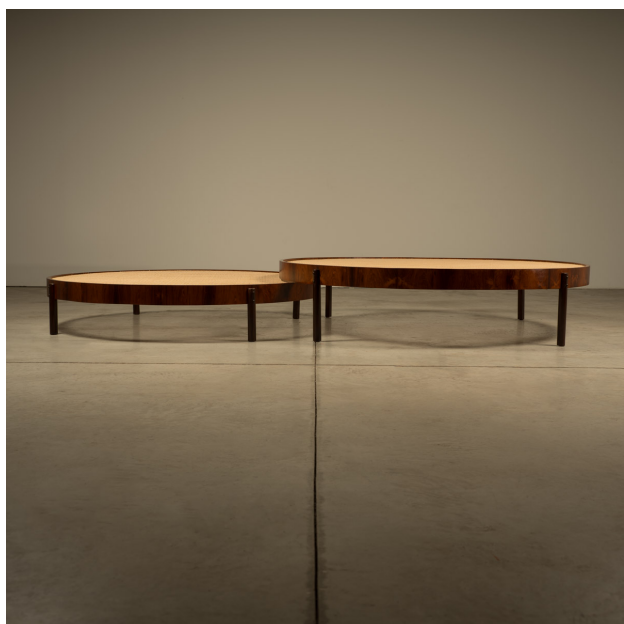

mesa de centro "adi duo"

Product Images

## Descrição

---

duo de mesas de centro ADI com estrutura em madeira e tampo em palha natural e vidro, design de HC