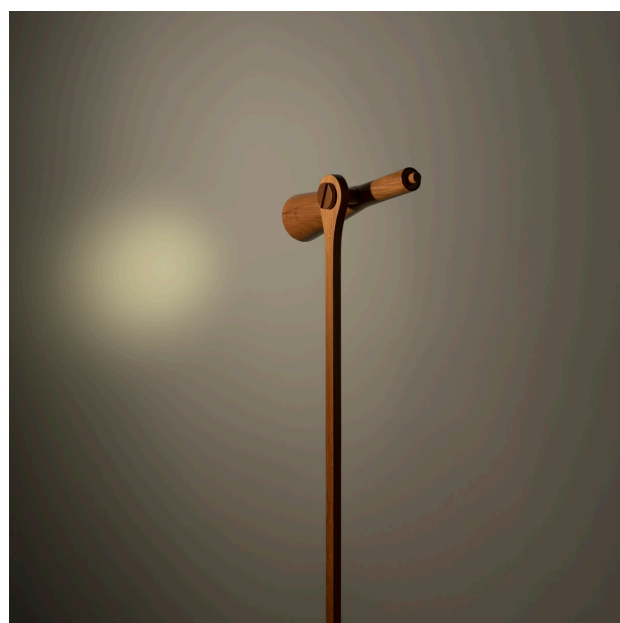

luminária com dimmer em freijó

Product Images

Descrição

Luminária de piso com dimmer em madeira freijó, criação da designer gisela simas

Informações Adicionais

Designer	Gisela Simas
Status Produto	Em exibição
Materiais	madeira
disponibilidade	produto disponível

Dimensões: 165