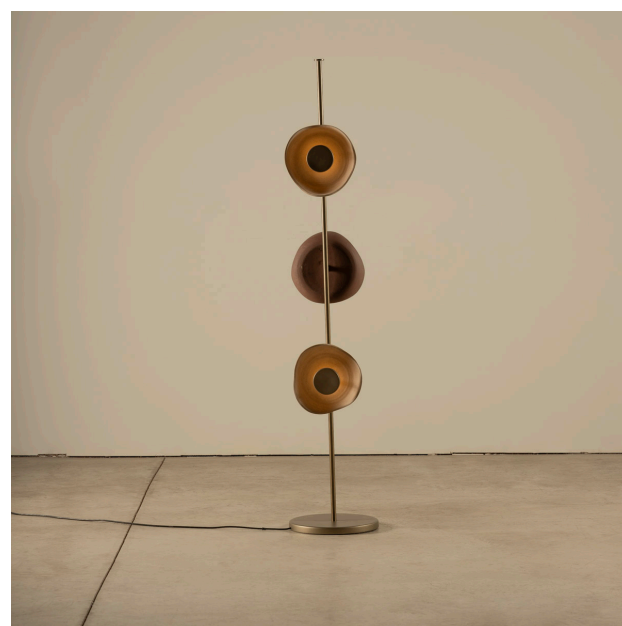

luminária de piso "turi"

Product Images

Descrição

a luminária "turi" é feita de metal com pintura em banho de ouro velho, lâmpada de led e cúpula em cerâmica desenhada exclusivamente para a herança cultural criação de 2022, de Maneco Quinderé

Informações Adicionais

Designer	Maneco Quinderé
Status Produto	Em exibição
Materiais	metal
disponibilidade	produto sob encomenda

Dimensões: 152x25x25cm