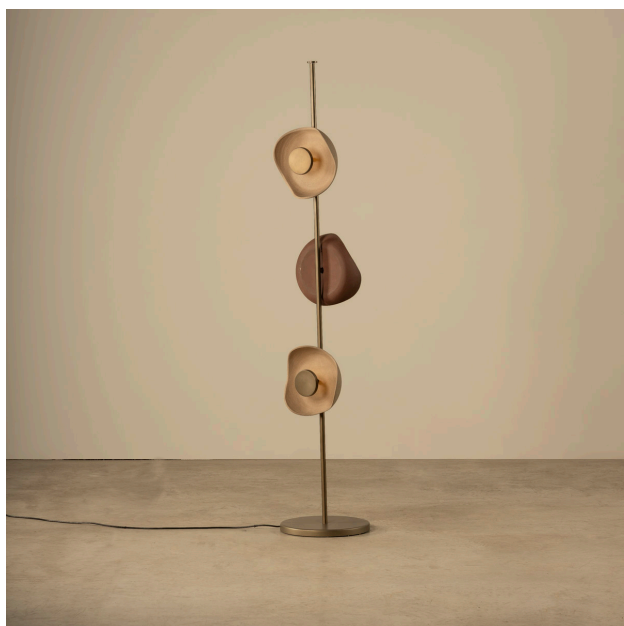

luminária de piso "turi"

Product Images

Descrição

a luminária "turi" é feita de metal com pintura em banho de ouro velho, lâmpada de led e cúpula em cerâmica desenhada exclusivamente para a herança cultural criação de 2022, de Maneco Quinderé

Informações Adicionais

Designer	Maneco Quinderé
Status Produto	Em exibição
Materiais	metal
disponibilidade	produto sob encomenda

Dimensões: 152x25x25cm