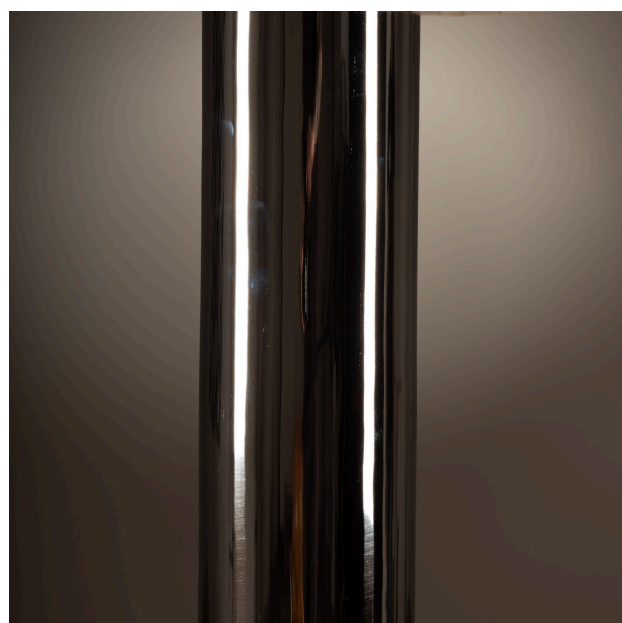

luminária "J Hirth" aço cromado

Product Images

Descrição

a Luminária "J Hirth" possui base tubular em aço cromado e extremidades em madeira, edorno circular superior em madeira e cúpula em linho década de 60, sergio rodrigues

Informações Adicionais

Designer	Sergio Rodrigues
Status Produto	Em exibição
disponibilidade	produto disponível

dimensões

Largura: 46

Profundidade: 46

Altura: 113