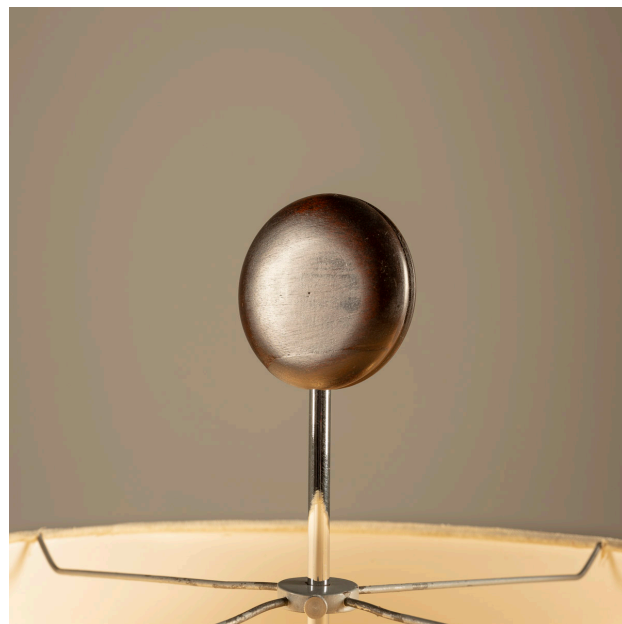

luminária "J Hirth" aço cromado

Product Images

Descrição

a Luminária "J Hirth" possui base tubular em aço cromado e extremidades em madeira, edorno circular superior em madeira e cúpula em linho década de 60, sergio rodrigues

Informações Adicionais

Designer	Sergio Rodrigues
Status Produto	Em exibição
disponibilidade	produto disponível

dimensões

Largura: 46

Profundidade: 46

Altura: 113