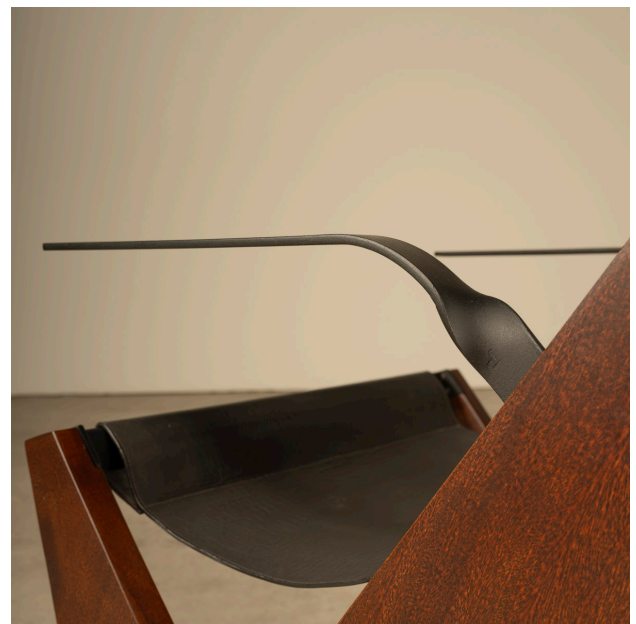

poltrona "V"

Product Images

Descrição

Poltrona em madeira freijó com braços em aço carbono e assento suspenso em couro criação de 2017, Naná mendes da rocha

Informações Adicionais

Designer	Naná Mendes da Rocha
Status Produto	Em exibição
Materiais	couro
disponibilidade	produto sob encomenda

Dimensões: 63x80x84cm