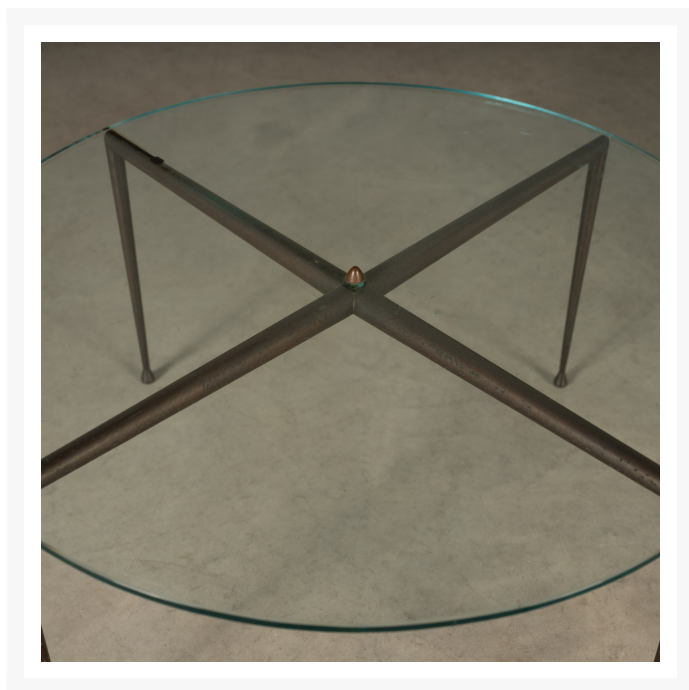

mesa lateral com tampo em vidro

Product Images

Descrição

pequena mesa lateral com tampo em vidro e pés em ferro giuseppe scapinelli, década de 60

Informações Adicionais

Designer

Giuseppe Scapinelli

dimensões

Largura: 50

Profundidade: 50

Altura: 23