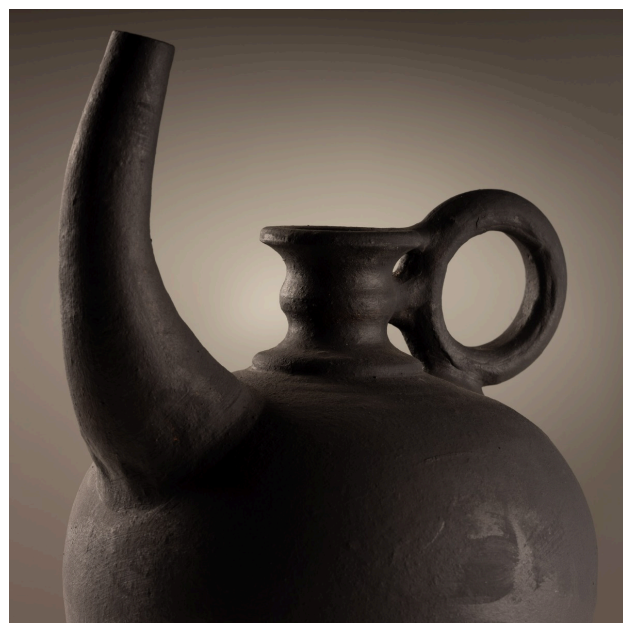

vaso "chaleira chifre" preto

Product Images

## Descrição

---

Vaso "chaleira chifre", da designer Francis Petrucci, moldado manualmente em barro

### dimensões

Largura: 30

Profundidade: 30

Altura: 39