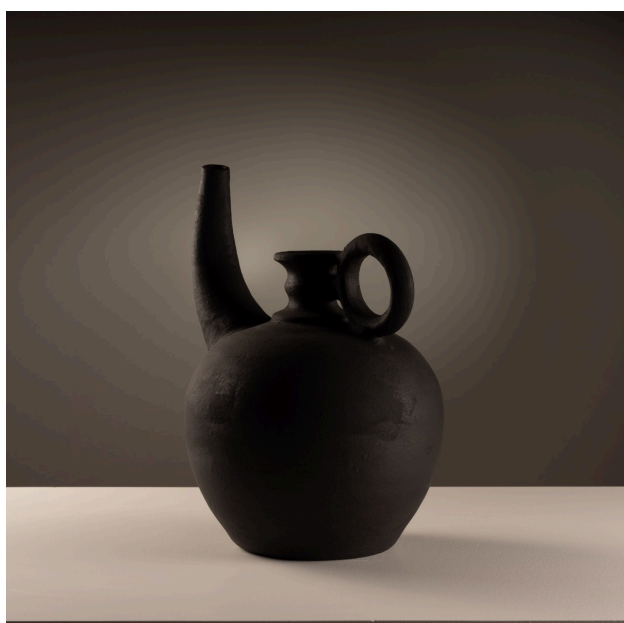

vaso "chaleira chifre" preto

Product Images

## Descrição

---

Vaso "chaleira chifre", da designer Francis Petrucci, moldado manualmente em barro

### dimensões

Largura: 30

Profundidade: 30

Altura: 39