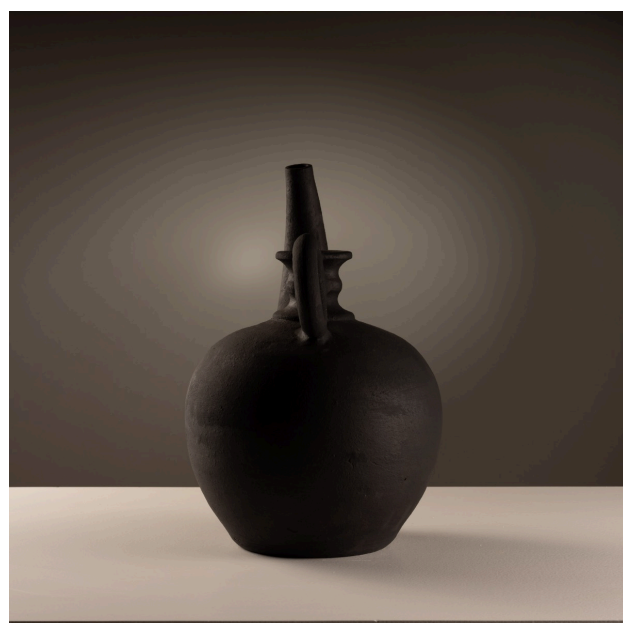

vaso "chaleira chifre" preto

Product Images

## Descrição

---

Vaso "chaleira chifre", da designer Francis Petrucci, moldado manualmente em barro

### dimensões

Largura: 30

Profundidade: 30

Altura: 39