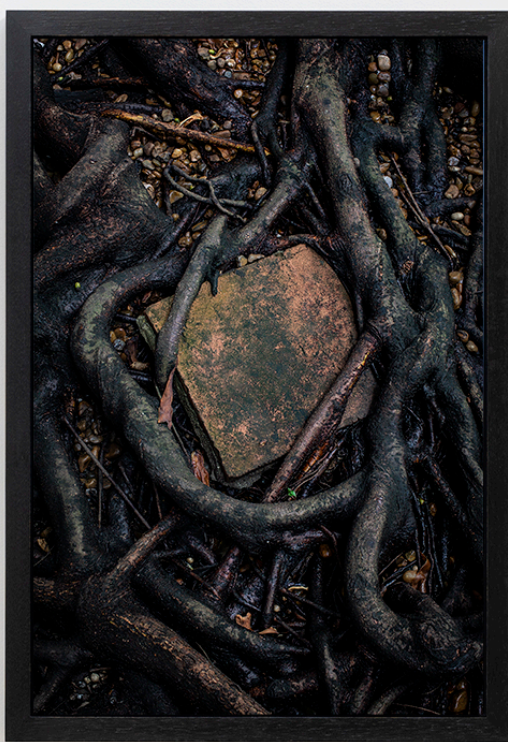

---

fotografia "amarro" emoldurada

Product Images

---

## Descrição

---

Fotografia da série "Sobre Formas" de Ruy Teixeira Impressão Fine Art em papel Hahnemühle Photo Rag Ultrasmooth 305g com aplicação de Hahnemühle Protective Spray Emoldurada série de 10

### dimensões

Largura: 60,7 cm

Profundidade: 4 cm

Altura: 87 cm