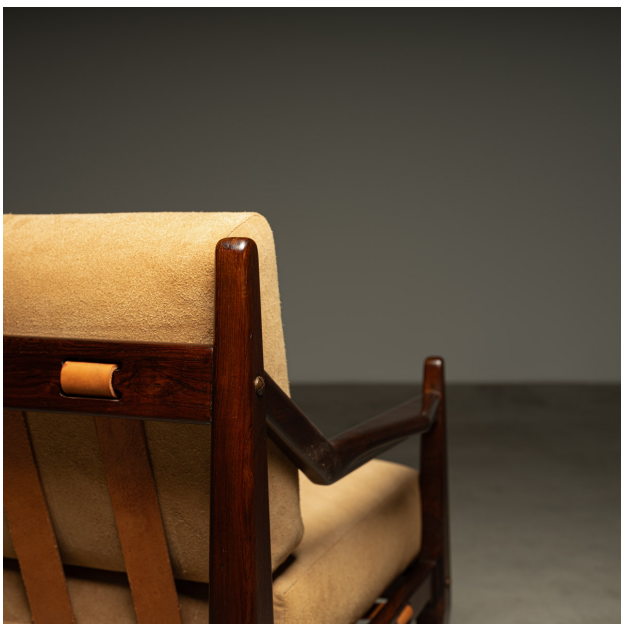

poltrona "Saci"

Product Images

## Descrição

---

poltrona "saci", de jean gillon, década de 60 estrutura em jacarandá maciço e assento em camurça

### dimensões

Largura: 75

Profundidade: 82

Altura: 70