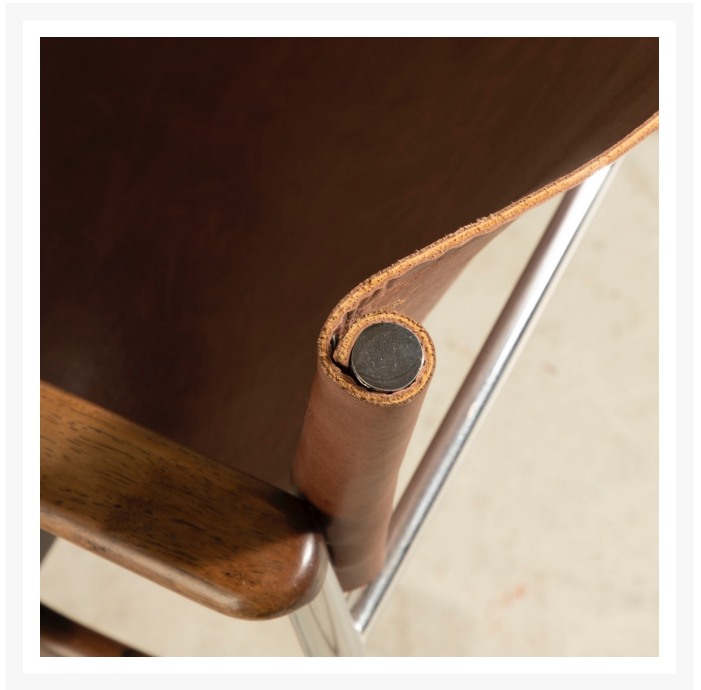

poltrona pollock

Product Images

Descrição

1960's poltrona com estrutura em aço cromado, braços em Jacarandá assento e encosto em couro original da época

Informações Adicionais

Designer	Charles Pollock
disponibilidade	produto vendido

dimensões

Largura: 62

Profundidade: 65

Altura: 70h