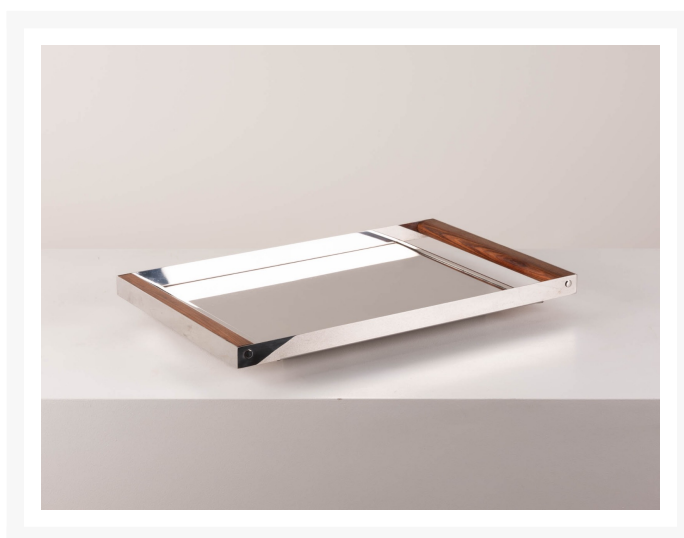

bandeja jacarandá

Product Images

Descrição

QELGDQTProduzida para Riva pelo Arthur Casas, a bandeja é confeccionada em aço inox 18/10, e alças em madeira jacarandá, extraída de forma ecologicamente correta.

Informações Adicionais

Designer	Arthur Casas
Materiais	madeira, metal
disponibilidade	produto disponível

dimensões

Largura: 47

Profundidade: 30

Altura: 5