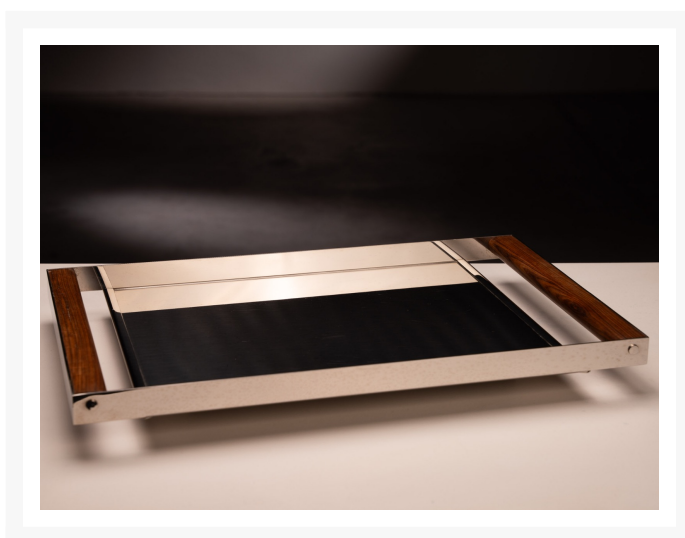

bandeja jacarandá

Product Images

Descrição

QELGDQTProduzida para Riva pelo Arthur Casas, a bandeja é confeccionada em aço inox 18/10, e alças em madeira jacarandá, extraída de forma ecologicamente correta.

Informações Adicionais

Designer	Arthur Casas
Materiais	madeira, metal
disponibilidade	produto disponível

dimensões

Largura: 47

Profundidade: 30

Altura: 5