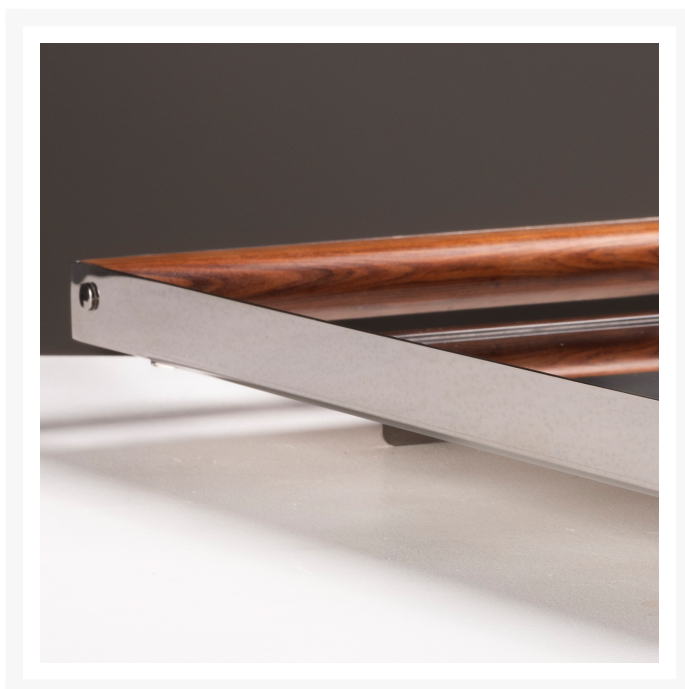

bandeja jacarandá

Product Images

Descrição

QELGDQTProduzida para Riva pelo Arthur Casas, a bandeja é confeccionada em aço inox 18/10, e alças em madeira jacarandá, extraída de forma ecologicamente correta.

Informações Adicionais

Designer	Arthur Casas
Materiais	madeira, metal
disponibilidade	produto disponível

dimensões

Largura: 47

Profundidade: 30

Altura: 5