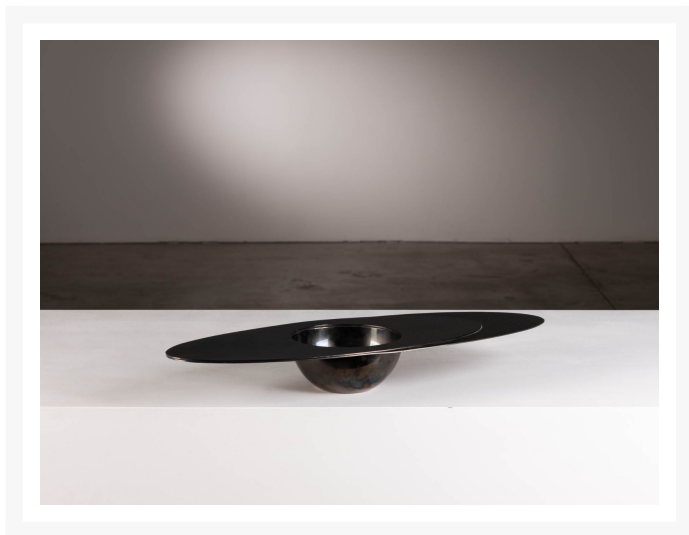

Centro de mesa

Product Images

Descrição

ano 2019 Centro de mesa ou porta sementes em inox prata ou ouro, produzido por ronald sasson para riva temos a pronta entrega a de inox prata e ouro sob encomenda

Informações Adicionais

Designer	Ronald Sasson
Materiais	metal
disponibilidade	produto disponível

dimensões

Largura: 50

Profundidade: 19

Altura: 6