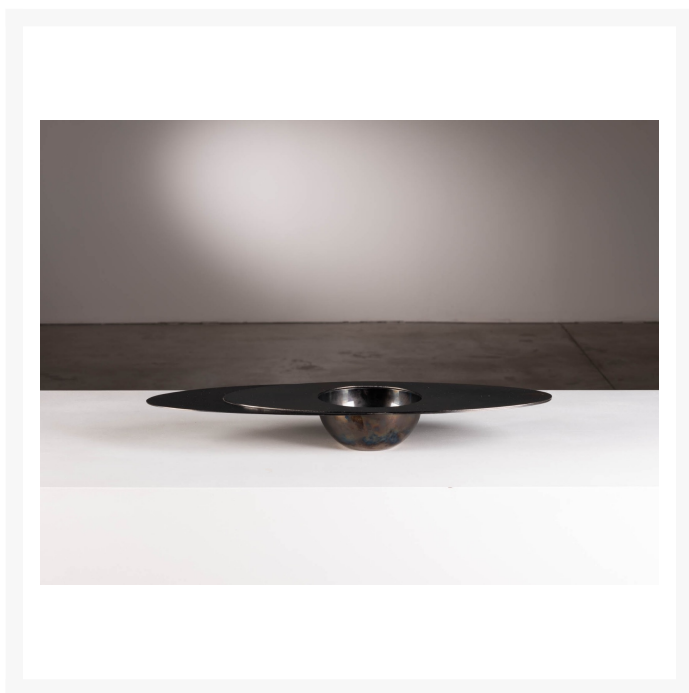

Centro de mesa

Product Images

Descrição

ano 2019 Centro de mesa ou porta sementes em inox prata ou ouro, produzido por ronald sasson para riva temos a pronta entrega a de inox prata e ouro sob encomenda

Informações Adicionais

Designer	Ronald Sasson
Materiais	metal
disponibilidade	produto disponível

dimensões

Largura: 50

Profundidade: 19

Altura: 6