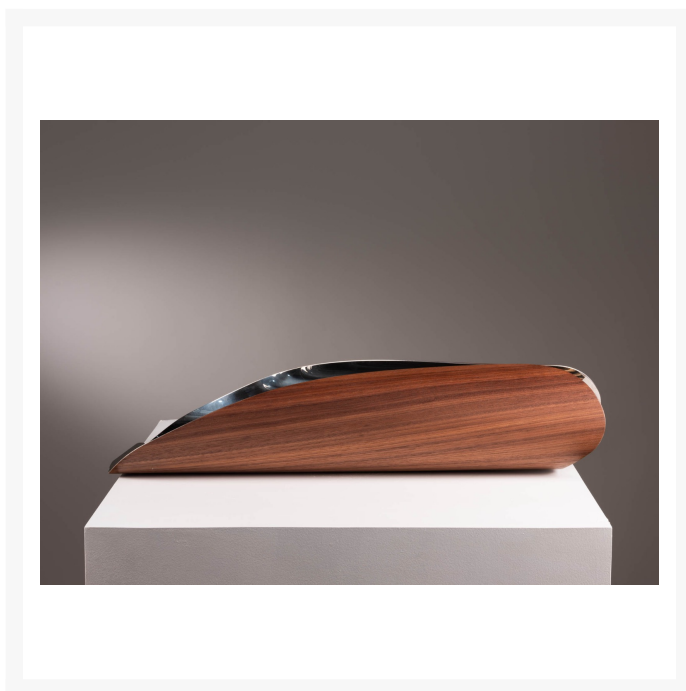

Centro de mesa Biju

Product Images

Descrição

ano 2019 centro de mesa Biju produzido por Ronald Sasson para Riva peça folhada de madeira natural, inox, prata ou ouro temos a pronta entrega a de inox folhada de madeira prata e ouro sob encomenda

Informações Adicionais

Designer	Ronald Sasson
Materiais	madeira, metal
disponibilidade	produto disponível

dimensões

Largura: 60

Profundidade: 24

Altura: 14