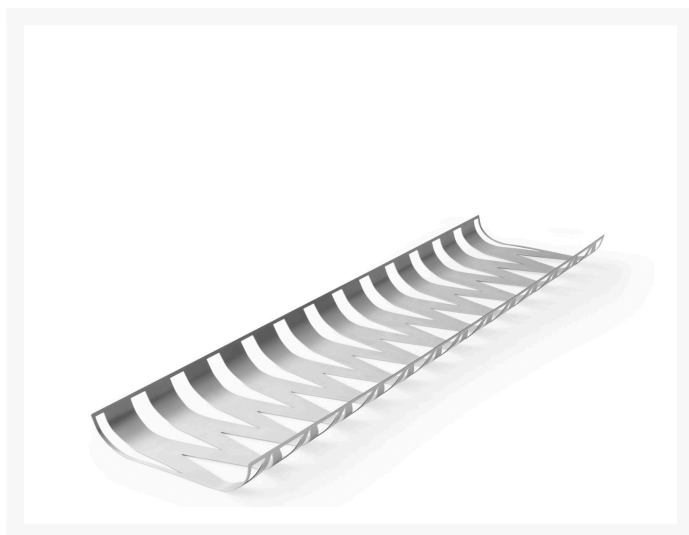

Centro de mesa spin

Product Images

Descrição

ano 2019 Produzida por Ronald Sasson para Riva fruteira ou centro de mesa em inox temos a pronta entrega a de inox prata ou ouro sob encomenda

Informações Adicionais

Designer	Ronald Sasson
Materiais	metal
disponibilidade	produto disponível

dimensões

Largura: 105

Profundidade: 26

Altura: 6