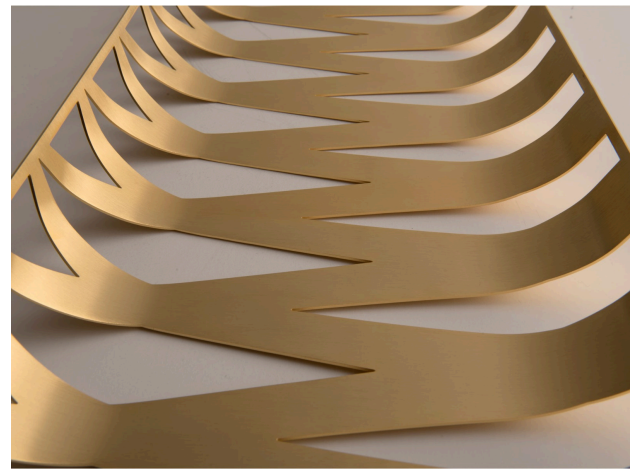

Centro de mesa spin

Product Images

Descrição

ano 2019 Produzida por Ronald Sasson para Riva fruteira ou centro de mesa em inox temos a pronta entrega a de inox prata ou ouro sob encomenda

Informações Adicionais

Designer	Ronald Sasson
Materiais	metal
disponibilidade	produto disponível

dimensões

Largura: 105

Profundidade: 26

Altura: 6