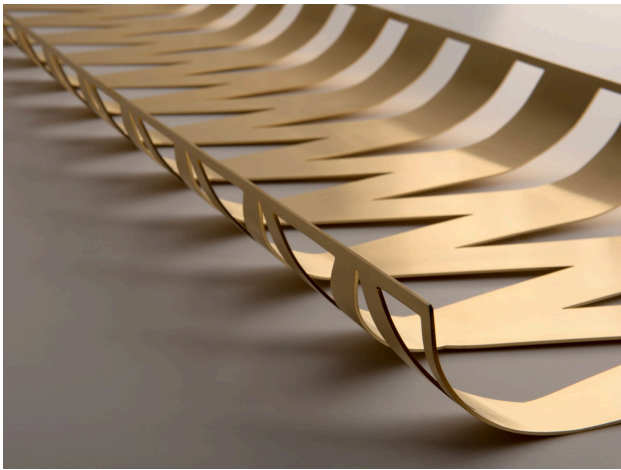

Centro de mesa spin

Product Images

Descrição

ano 2019 Produzida por Ronald Sasson para Riva fruteira ou centro de mesa em inox temos a pronta entrega a de inox prata ou ouro sob encomenda

Informações Adicionais

Designer	Ronald Sasson
Materiais	metal
disponibilidade	produto disponível

dimensões

Largura: 105

Profundidade: 26

Altura: 6