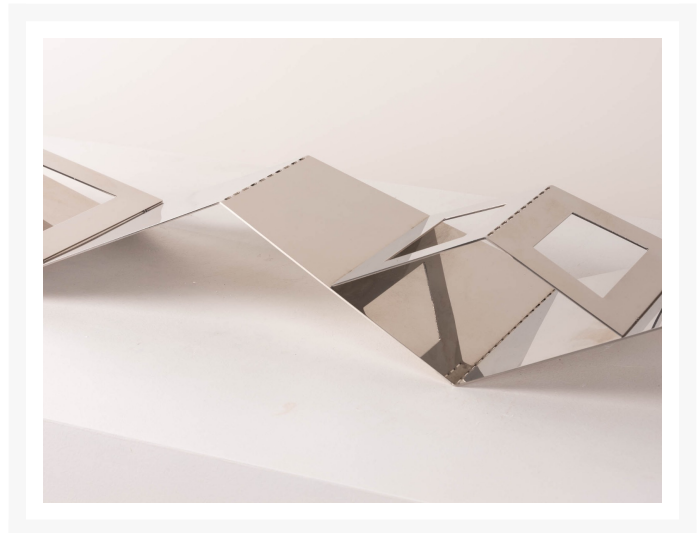

Centro de mesa step

Product Images

Descrição

ano 2019 Produzida por Ronald Sasson para Riva fruteira ou centro de mesa em aço inox, prata ou ouro uma de inox prata em pronta entrega e outro modelo de ouro sob encomenda

Informações Adicionais

Designer	Ronald Sasson
Materiais	metal
disponibilidade	produto disponível

dimensões

Largura: 111

Profundidade: 22

Altura: 8