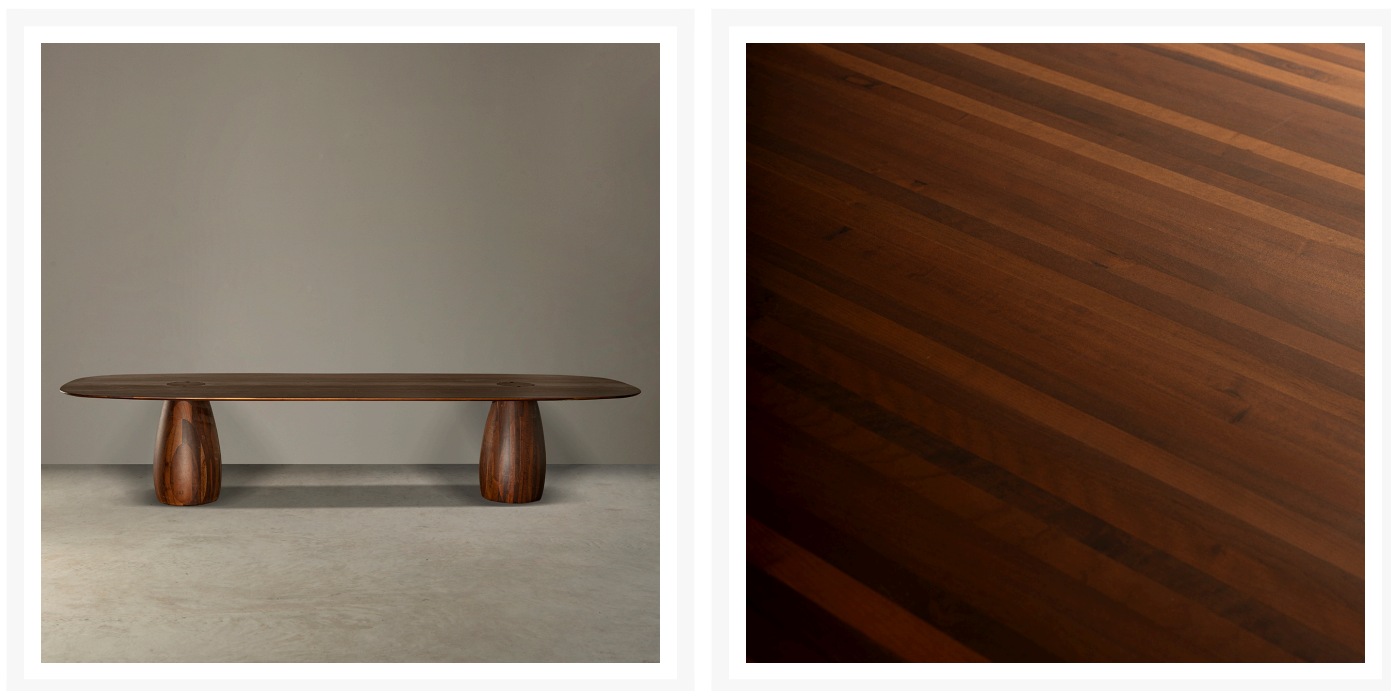

Mesa de Jantar Abaporú

Product Images

Descrição

ano 2019 peça em madeira maciça (jequitibá, itaúba, nogueira ou imbuia) opção com ou sem tomada tamanhos especiais sob consulta

Informações Adicionais

Designer	Lucas Takaoka
disponibilidade	produto sob encomenda

dimensões

Largura: 270

Profundidade: 140

Altura: 75cm