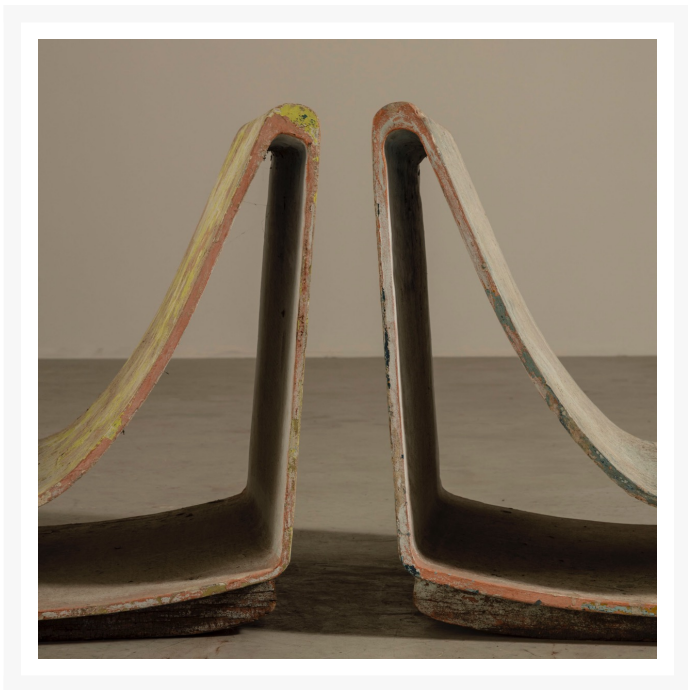

Poltrona Loop

Product Images

Descrição

déc. 50/60 Poltrona desenhada para Eternit. 2 unidades

Informações Adicionais

Designer	Willy Guhl
disponibilidade	produto disponível

dimensões

Largura: 55

Profundidade: 80

Altura: 70h