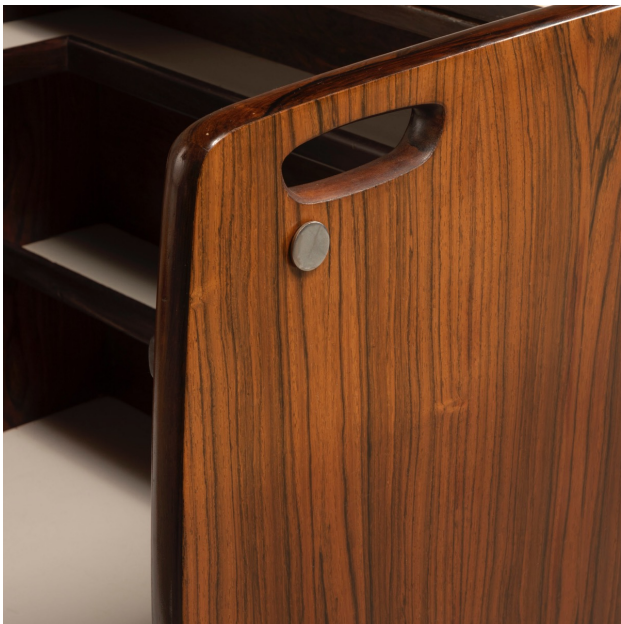

bar / Carrinho de chá em jacarandá

Product Images

Descrição

dec. 60 carrinho/bar em jacarandá com o interior em fórmica branca.

Informações Adicionais

Designer

Sergio Rodrigues

dimensões

Largura: 80

Profundidade: 58

Altura: 68h