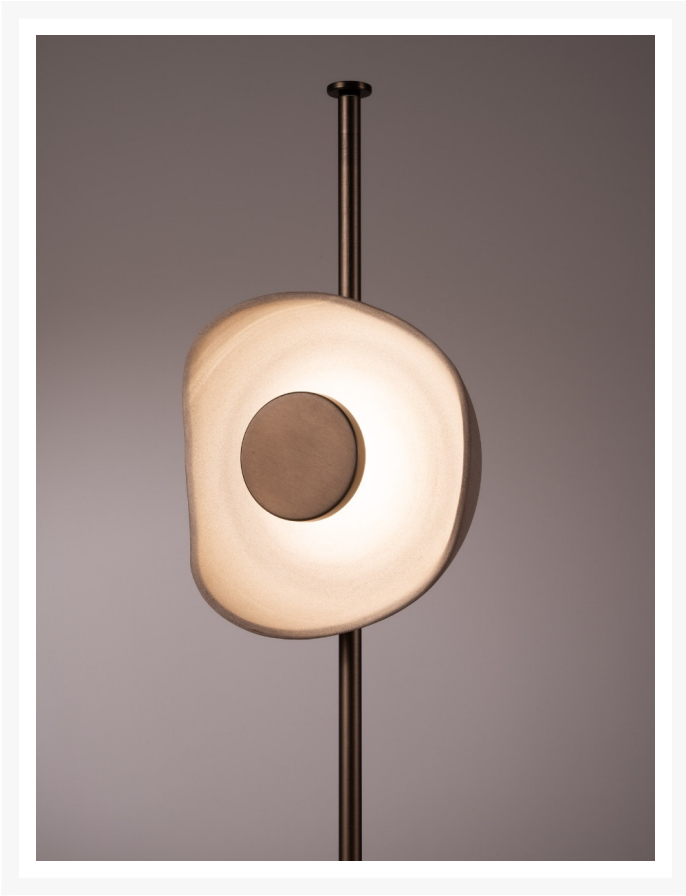

luminária de mesa "Turi"

Product Images

Descrição

ano 2022 a luminária Turi é feita de metal com pintura em banho de ouro velho, lâmpada de led e cúpula em cerâmica. desenhada exclusivamente para a herança cultural.

Informações Adicionais

Designer	Maneco Quinderé
Materiais	metal
disponibilidade	produto disponível

dimensões

Largura: 22

Profundidade: 18

Altura: 70