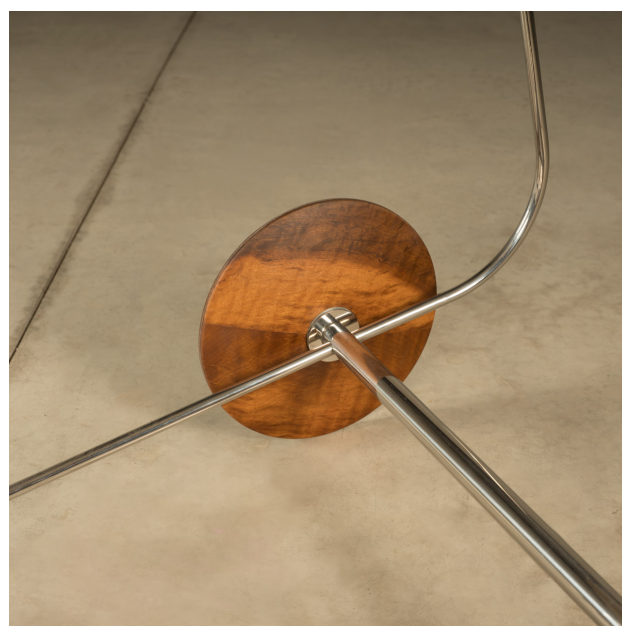

Carrinho de chá "Rolimã"

Product Images

Descrição

ano 2022 estrutura em inox 18/10 . rodas e detalhes em madeira maciça nogueira ou louro freijó

Informações Adicionais

Designer	Claudia Moreira Salles
disponibilidade	produto sob encomenda

dimensões

Largura: 105

Profundidade: 65

Altura: 82h