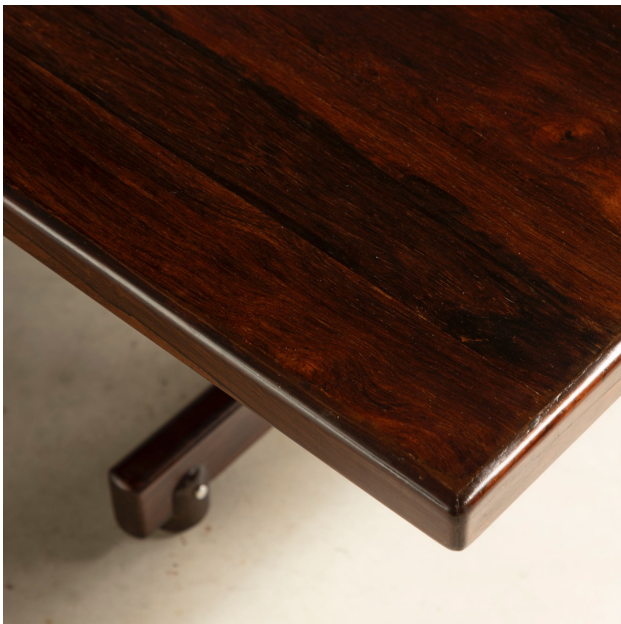

banco "cinthia"

Product Images

Descrição

ano 1964 estrutura em jacarandá maciço. tampo em jacarandá folhado com encabeçamento maciço. peça única ainda no estado original

Informações Adicionais

Designer	Sergio Rodrigues
Materiais	madeira
disponibilidade	produto disponível

dimensões

Largura: 180

Profundidade: 40

Altura: 54h