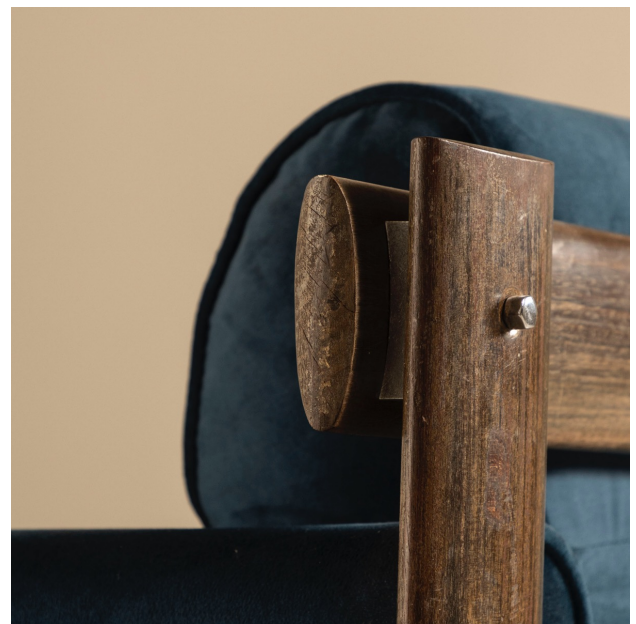

poltrona "mp-51"

Product Images

## Descrição

---

a poltrona mp-51 é um modelo raro, com sua estrutura inteiramente feita de pau ferro, uma madeira brasileira presente em nossas florestas. a estrutura também apresenta faixas de couro que oferecem suporte para as costas e o assento e fazem parte da estética geral da peça. temos duas unidades disponíveis, completamente restauradas pelos nossos melhores artesãos. o design de percival lafer é reconhecido por sua originalidade e inovação. um dos pioneiros na industrialização dos processos de design brasileiros, ele queria trazer métodos de construção de ponta para o país, ao mesmo tempo em que utilizava os melhores materiais e técnicas disponíveis na fabricação tradicional de móveis.

### dimensões

Largura: 96

Profundidade: 85

Altura: 65h