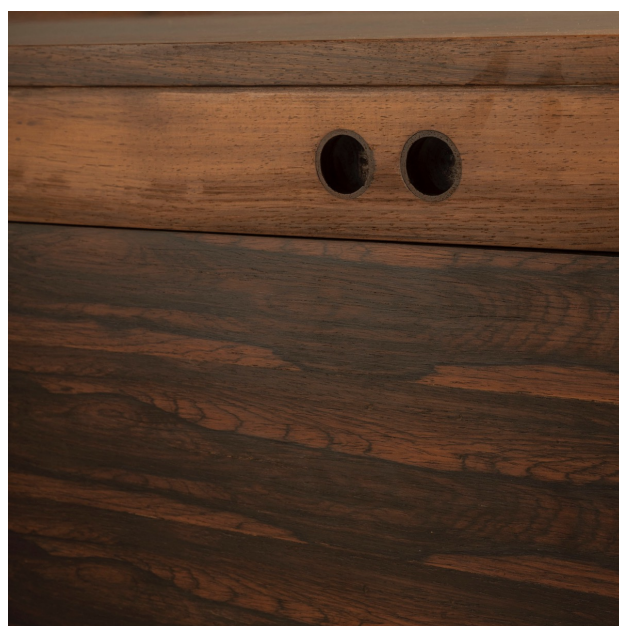

baú baixo em jacarandá

Product Images

Descrição

esse belíssimo baú em jacarandá, assinado por jorge zalszupin, é uma peça de design refinada e elegante. feito de jacarandá, o baú possui um acabamento rico e luxuoso que adiciona profundidade e caráter ao design. com espaço de armazenamento interno, este baú baixo é uma solução prática e funcional para guardar pertences pessoais ou objetos de decoração. a peça possui uma forma sólida e simplificada, com linhas limpas e proporcionais que criam uma composição harmoniosa e agradável aos olhos. a assinatura de jorge zalszupin é evidente em todos os detalhes deste baú baixo, com atenção especial dedicada à qualidade da madeira e ao acabamento impecável. o design minimalista e elegante deste baú é perfeito para complementar qualquer ambiente, adicionando um toque de sofisticação e classe a qualquer decoração. no geral, o baú baixo em jacarandá assinado por jorge zalszupin é uma peça de design notável, que combina funcionalidade com estilo em uma única peça. com sua elegância discreta e linhas limpas, esta peça certamente será apreciada como uma adição refinada a qualquer ambiente.

Informações Adicionais

Designer	Jorge Zalszupin
Materiais	madeira
disponibilidade	produto disponível

dimensões

Largura: 139

Profundidade: 43

Altura: 51h