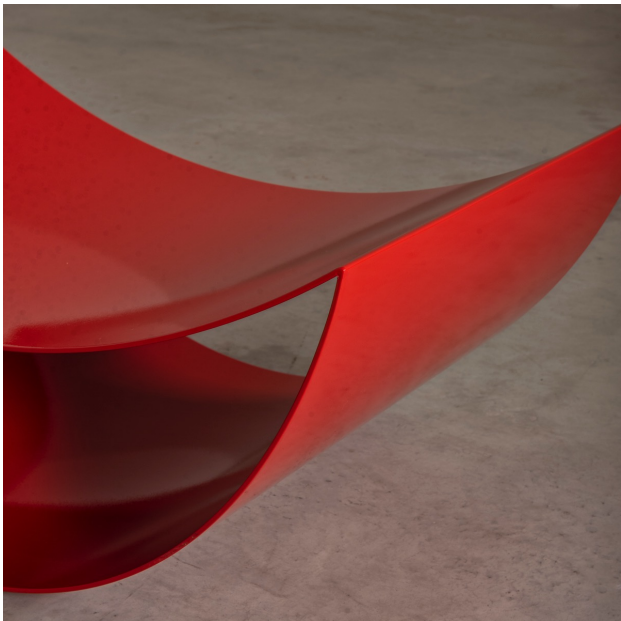

banco "lua turca"

Product Images

Descrição

com sua estrutura em aço carbono e pintura eletrostática, o banco Lua Turca, design do renomado arquiteto e urbanista Jaime Lerner, é perfeito para uso tanto em ambientes internos quanto externos, oferecendo versatilidade e durabilidade. Criado no ano de 2018, o banco está disponível nas cores preto fosco e vermelho Ferrari, adicionando um toque de sofisticação e modernidade a qualquer espaço. Sua aparência elegante e escultural faz com que seja uma adição marcante a qualquer ambiente, desde jardins e áreas de lazer ao interior de residências ou estabelecimentos comerciais. O que torna esta peça verdadeiramente especial é o seu balanço único, oferecendo uma experiência incomum para um banco. Essa característica acrescenta um elemento lúdico e convida as pessoas a desfrutarem de momentos relaxantes e confortáveis. Perfeito para apreciar a natureza, conversar com amigos ou simplesmente relaxar em um dia ensolarado. Cada banco é assinado e numerado, tornando-o uma peça exclusiva para colecionadores e apreciadores de design.

Informações Adicionais

Designer	Jaime Lerner
Materiais	metal
Disponibilidade	produto sob encomenda

dimensões

Largura: 104

Profundidade: 60

Altura: 43h