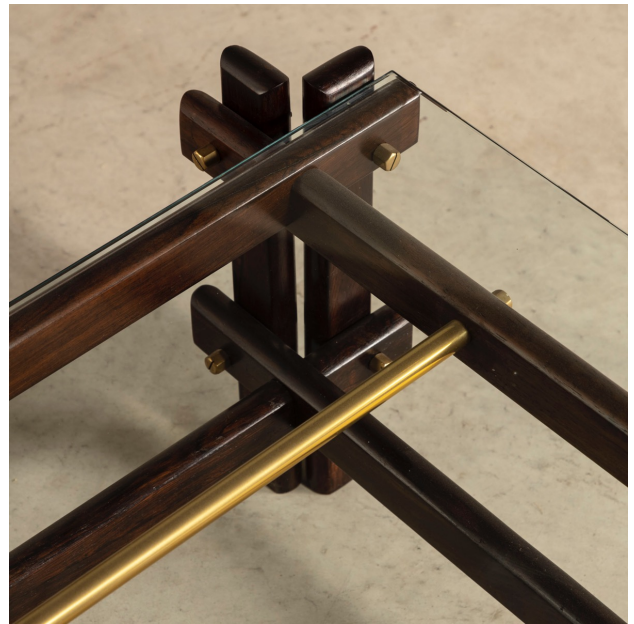

mesa de centro 'oito pés'

Product Images

Descrição

peça única em jacarandá, latão e vidro. temos as mesas laterais do mesmo modelo também disponíveis. todas as peças já restauradas.

Informações Adicionais

Designer	não atribuído
Materiais	madeira
disponibilidade	produto disponível

dimensões

Largura: 123

Profundidade: 70

Altura: 37h