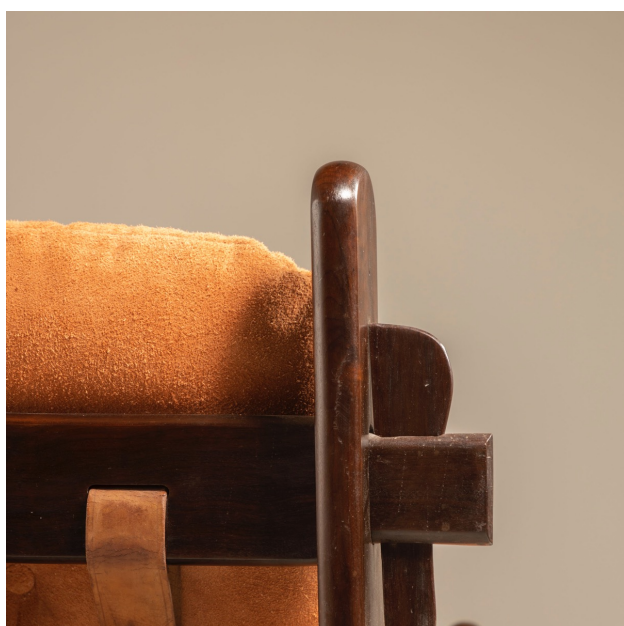

poltrona em jacarandá

Product Images

Descrição

poltrona com estrutura em jacarandá e percintas originais em couro estofamento em camurça

Informações Adicionais

Designer	Jean Gillon
Materiais	madeira

dimensões

Largura: 84

Profundidade: 90

Altura: 77cm