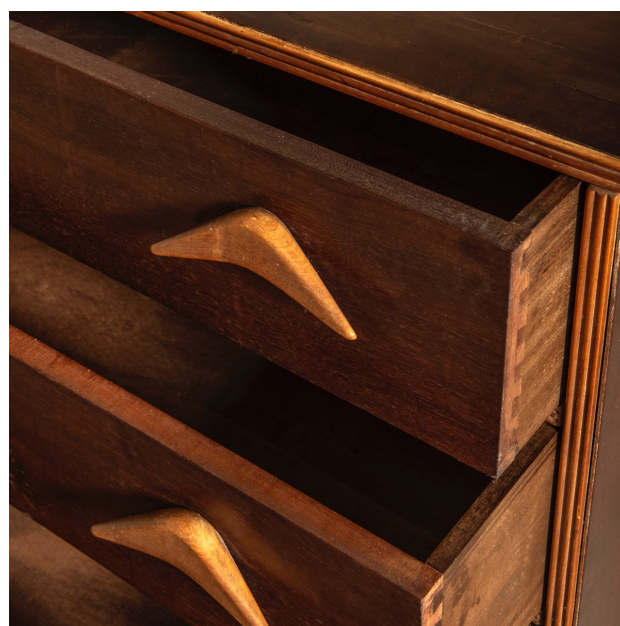

Cômoda com gavetas anos 60

Product Images

Descrição

brasil, circa 1960 belíssima cômoda com 4 gavetas em madeira, assinada e selada pela móveis cimo.

Informações Adicionais

Designer	Móveis Cimo
Materiais	madeira
disponibilidade	produto disponível

dimensões

Largura: 80

Profundidade: 53

Altura: 93